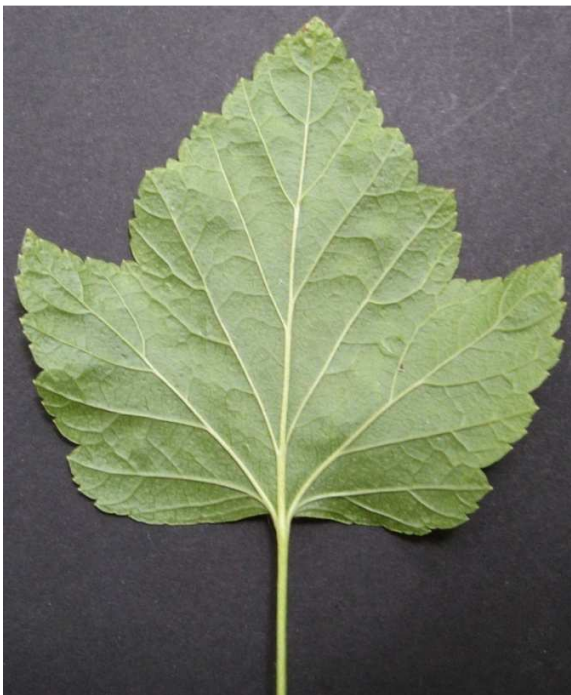

Grossulariaceae – meruzalkovité

Meruzalka černá, rybíz černý (*Ribes nigrum* L.)

Keř 1,0 – 1,5 (–2,0) m vysoký. Netrnitý keř, květy v převislých hroznech, žlutavé až bledě šedofialové, listy jen na rubu se žlutými žlázkami, silně aromatické.

Rozšíření – ČR, Evropa, jižní a střední Sibiř, střední Asie.

Květy – oboupohlavné, kalich pěticípý, koruna pětičetná.

květ

Listy – střídavé

Plody – jedlé bobule

bobule

semeno