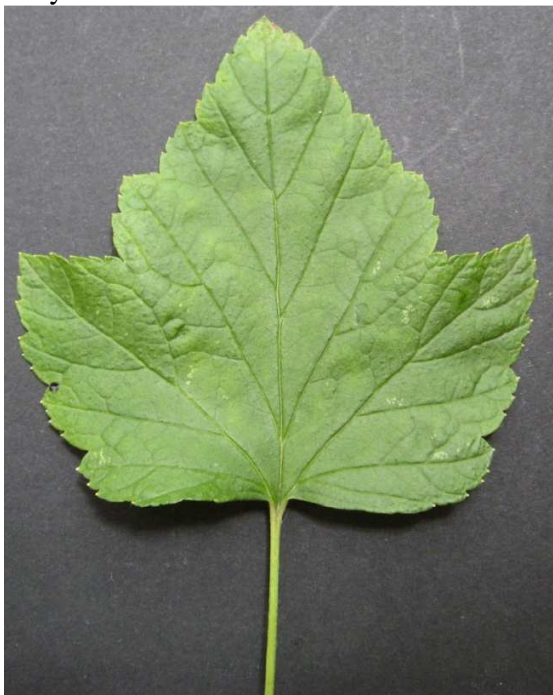

Grossulariaceae – meruzalkovité

Meruzalka černá, rybíz černý (*Ribes nigrum* L.)

Keř 1,0 – 1,5 (–2,0) m vysoký. Netrnitý keř, květy v převislých hroznech, žlutavé až bledě šedofialové, listy jen na rubu se žlutými žlázkami, silně aromatické.

Rozšíření – ČR, Evropa, jižní a střední Sibiř, střední Asie.

Květy – oboupohlavné, kalich pěticípý, koruna pětičetná.

květ

Listy – střídavé

Plody – jedlé bobule

bobule

semeno